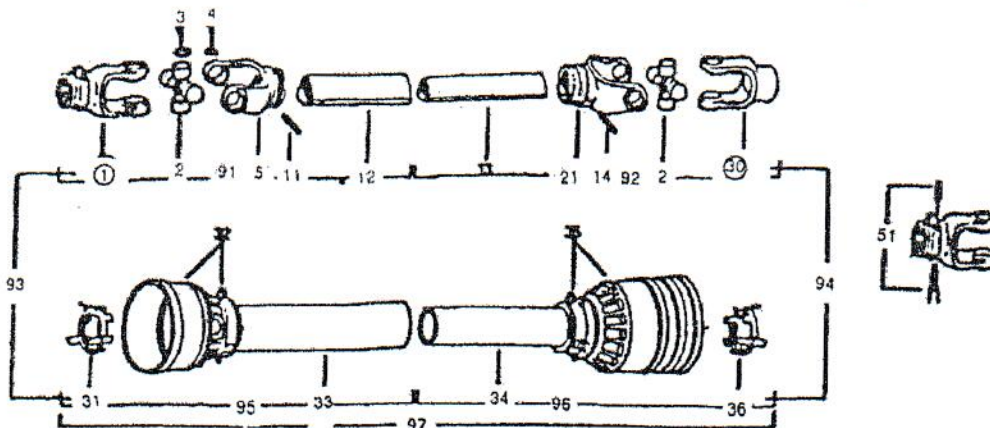

PARTS LIST

42" SUNSHINE BONDIOLI & PAVESI 35" SHEAR PIN DRIVELINE

ITEM	PART NO.	QTY.	DESCRIPTION
	404-0294	1	343-134 Driveline
1	501-0095	1	343-1115 Q.D. Yoke
2	501-0278	2	343-1211 Cross Bearing
3	501-0096	8	Circlip
4	501-0097	2	423-1132 Grease Zerk
5	501-0386	1	343-1704 Outer Tube Yoke
11	501-0291	1	341038000 Roll Pin
12	501-0120	1	Outer Tuber
13	501-0121	1	Inner Tube
14	501-0294	1	3411048000 Roll Pin
21	501-0387	1	343-1304 Inner Tube Yoke
30	501-0109	1	343-1857 Shear Pin Yoke
31	501-0104	1	343-1920 Outer Bearing
32	501-0106	1	343-1947 Outer Cone
33	501-0108	1	343-1939 Outer Tube Shield
34	501-0109	1	343-1943 Inner Tuber Shield
35	501-0107	1	343-1950 Inner Cone
36	501-0105	1	343-1956 Inner Bearing
51	501-0293B	1	343-1931 Q.D. Pin Kit
91	501-0131	1	Tractor 1/2 Unshielded
92	501-0132	1	Implement 1/2 Unshielded
93	501-0112	1	Tractor 1/2 Complete
94	501-0113	1	Implement 1/2 Complete
95	501-0133	1	Tractor 1/2 Shield
96	501-0134	1	Implement 1/2 Shield
97	501-0135	1	1083B04120L Safety Guard Complete

} NLA
(cut to desired length)