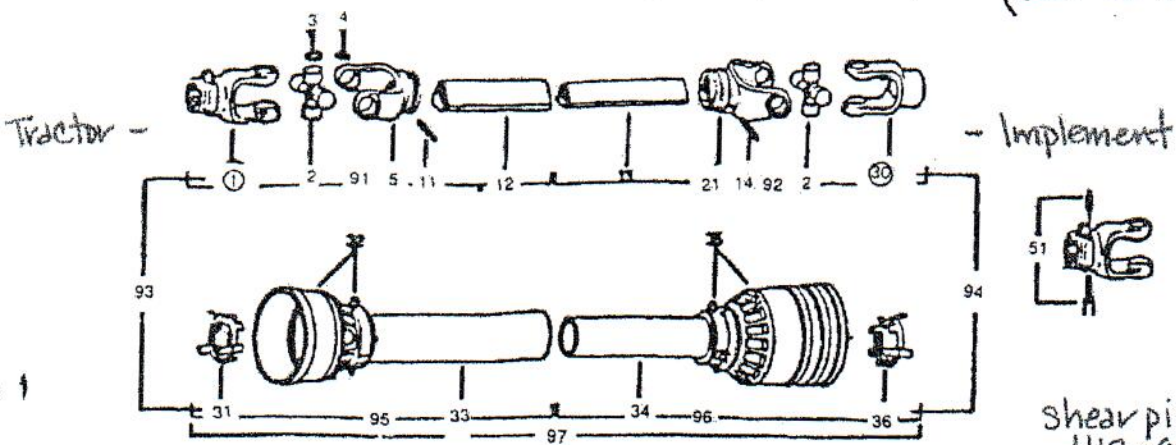

PARTS LIST

4' & 5' SUNSHINE BONDIOLI & PAVESI 35" SHEAR PIN DRIVELINE

ITEM NO.	PART NO.	QTY.	DESCRIPTION
	401-0294	1343-134	Driveline
1	501-0095	1343-1115	Q.D. Yoke
2	501-0278	2 343-1211	Cross Bearing
3	501-0096	8	Circlip
4	501-0007	2 423-1132	Grease Zerk
5	501-0886	1 343-1704	Outer Tube Yoke
11	501-0294	1 341038000	Roll Pin
12	501-0120	1	Outer Tube
13	501-0121	1	Inner Tube
14	501-0294	1 341048000	Roll Pin
21	501-0387	1 343-1304	Inner Tube Yoke
30	501-0103	1 343-1857	Shear Pin Yoke
31	501-0104	1 343-1920	Outer Bearing
32	501-0106	1 343-1947	Outer Cone
33	501-0108	1 343-1939	Outer Tube Shield
34	501-0108	1 343-1943	Inner Tube Shield
35	501-0107	1 343-1950	Inner Cone
36	501-0105	1 343-1956	Inner Bearing
51	501-0293B	1 343-1931	Q.D. Pin Kit
91	501-0131	1	Tractor 1/2 Unshielded
92	501-0132	1	Implement 1/2 Complete
93	501-0112	1	Tractor 1/2 Complete
94	501-0113	1	Implement 1/2 Complete
95	501-0133	1	Tractor 1/2 Shield
96	501-0134	1	Implement 1/2 Shield
97	501-0135	1 083B04120L	Safety Guard Complete

} NLA
(cut to desired length)

31
Shear pin 412-0019
Clutch optional: PTO w/clutch: 401-0307B
125-801