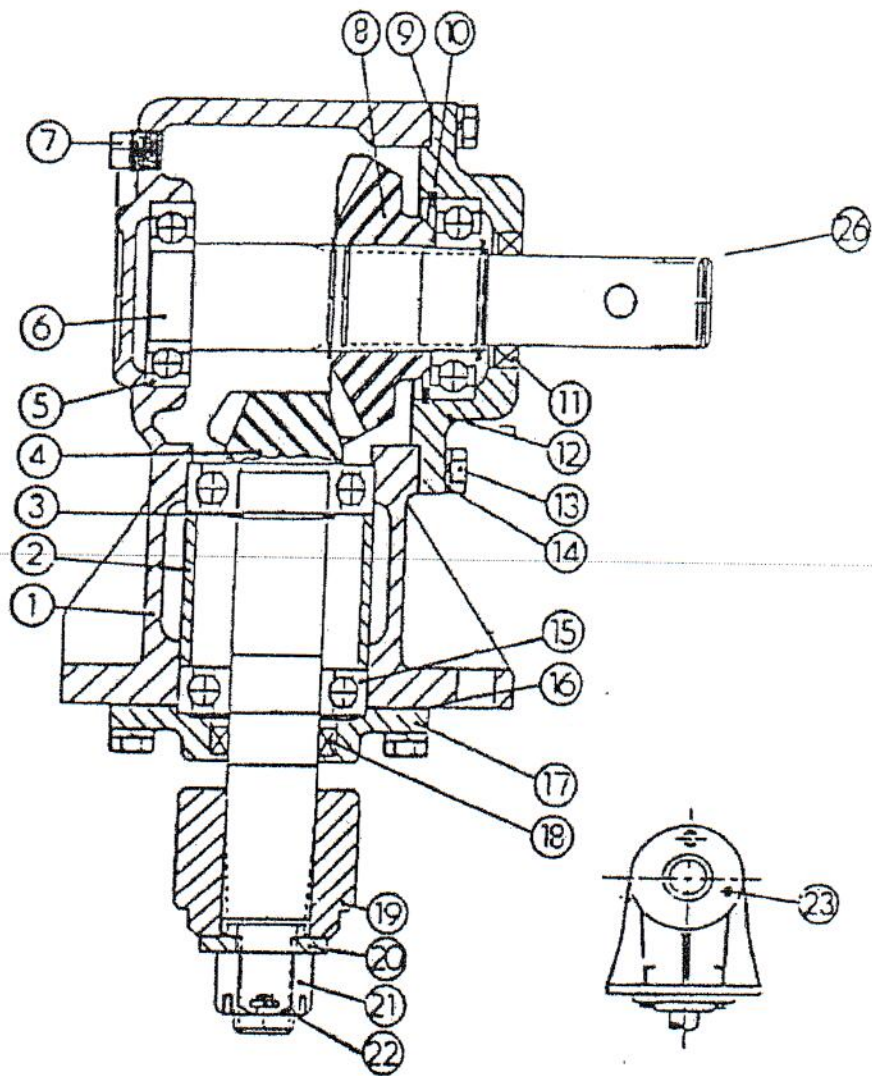

replace w/ (1) 105-7010-L
(1) 105-7010-R
(1) 115-7134
(1) 115-7135

sleeve 101-7134

116-6487-01
101-7552 (2)
116-6487
101-7552 (2)

PARTS LIST

4' & 5' SUNSHINE GEARBOX

PARTS LIST

4' & 5' SUNSHINE GEARBOX

ITEM NO.	PART NO.	QTY.	DESCRIPTION
	401-0007-01	1	Gearbox
1	501-0023	1	Housing
2	501-0024	1	Spacer
3	501-0021	3	Retaining Ring
4	900-1493	1	Output Pinion
5	501-0011	1	Bearing
6	501-0012	1	Input Shaft
7	501-0030	1	Plug
8	900-1489	1	Input Gear
9	501-0016	AR	Input Gasket
10	501-0015	1	Retaining Ring
11	501-0020	1	Seal
12	501-0019	1	Input Cap
13	501-0018	10	Cap Screw
14	501-0017	10	Lockwasher
15	501-0025	3	Bearing
16	501-0026	AR	Gasket
17	501-0028	1	Output Cap
18	501-0027	1	Seal
19	401-7559	1	Hub
20	401-7471	1	Flat Washer
21	401-7263	1	Hex Nut
22	900-8951	1	Plug Cotter Pin
26	421-7978	1	Retaining Ring
23	501-0254	1	Pressure relief plug 1/8" NPT

PARTS LIST

6' SUNSHINE GEARBOX

PARTS LIST

6' SUNSHINE GEARBOX

ITEM NO.	PART NO.	QTY.	DESCRIPTION
	401-0007	1	Gearbox
1	501-0023	1	Housing
2	501-0024	1	Spacer
3	501-0021	3	Snap Ring
4	501-0022	1	Output Shaft
5	501-0011	1	Bearing
6	501-0012	1	Input Shaft
7	501-0030	1	Plug
8	501-0014	1	Input Gear
9	501-0016	AR	Gasket
10	501-0015	1	Snap Ring
11	501-0020	1	Seal
12	501-0019	1	Input Cap
13	501-0018	10	Cap Screw
14	501-0017	10	Lochwasher
15	501-0025	3	Bearing
16	501-0026	AR	Gasket
17	501-0028	1	Output Cap
18	501-0027	1322-1267	Seal
19	401-7559	1	Hub
20	401-7471	1	Flat Washer
21	401-7263	1	Hex Nut
22	900-8951	1	Cotter Pin
23	501-0025	1501-0254	Plug - pressure relief plug 1/8" NPT
2b	412-7778	1	Retaining ring