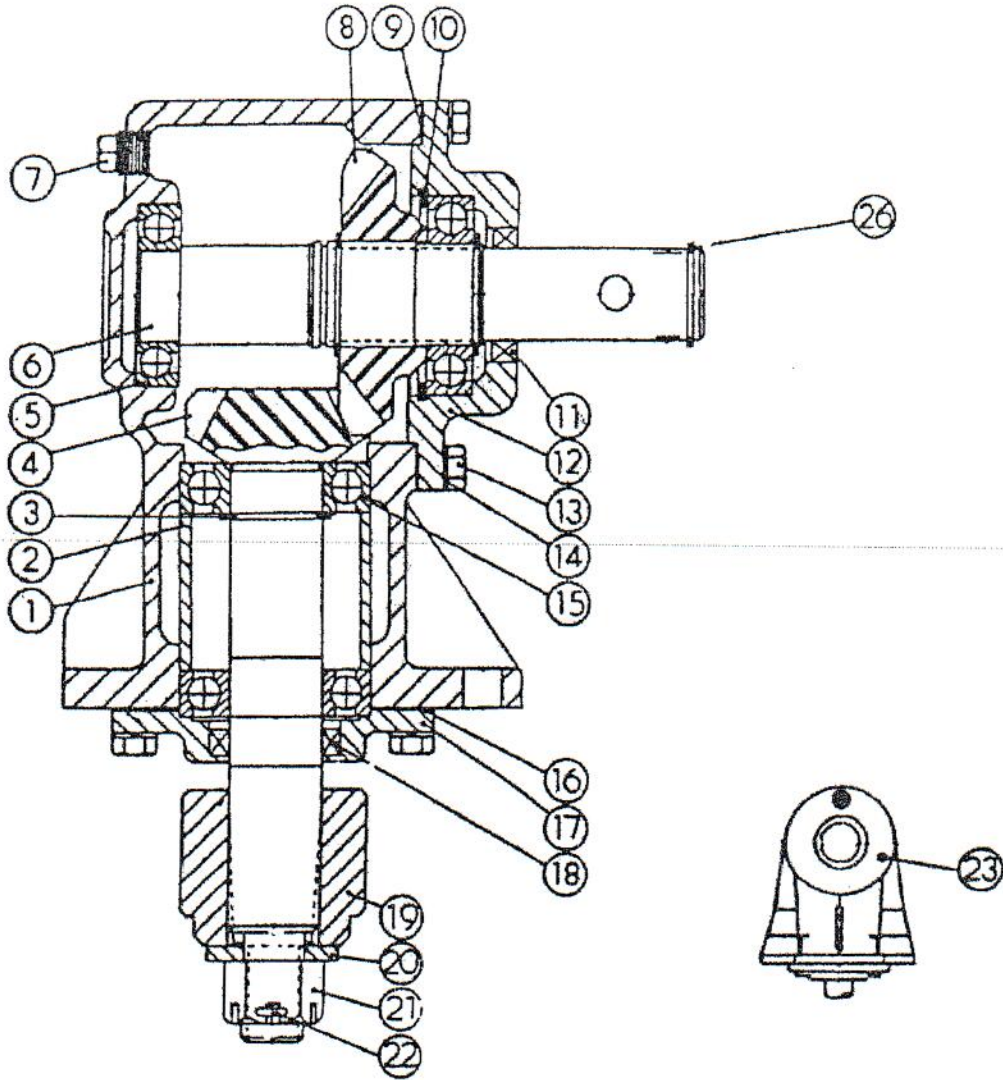

PARTS LIST

4' & 5' SUNSHINE GEARBOX

PARTS LIST

4' & 5' SUNSHINE GEARBOX

ITEM NO.	PART NO.	QTY.	DESCRIPTION
	401-0007-01	1	Gearbox
1	501-0023	1	Housing
2	501-0024	1	Spacer
3	501-0021	3	Retaining Ring
4	900-1493	1	Output Pinion
5	501-0011	1	Bearing
6	501-0012	1	Input Shaft
7	501-0030	1	Plug
8	900-1489	1	Input Gear
9	501-0016	AR	Input Gasket
10	501-0015	1	Retaining Ring
11	501-0020	1	Seal
12	501-0019	1	Input Cap
13	501-0018	10	Cap Screw
14	501-0017	10	Lockwasher
15	501-0025	3	Bearing
16	501-0026	AR	Gasket
17	501-0028	1	Output Cap
18	~~501-0027~~	1	Seal
19	401-7559	1	Hub
20	401-7471	1	Flat Washer
21	401-7263	1	Hex Nut
22	900-8951	1	Plug Cotter Pin
26	~~421-7978~~	1	Retaining Ring
23	501-0254	1	Pressure relief plug 1/8" NPT